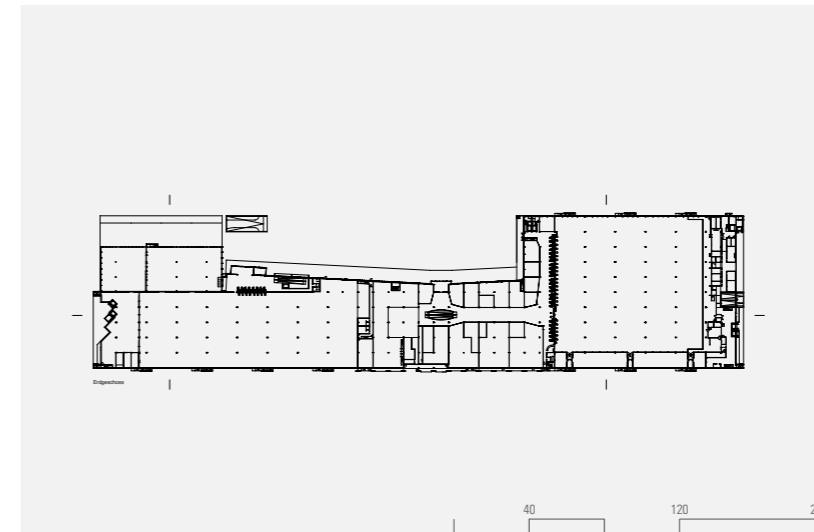

Einkaufszentrum Boujean
Biel

Bauherr
Maus Frères SA | Carrefour | Jumbo

Auftragsart
Direktauftrag 1998

Programm
Neubau 25'000m² Verkaufsflächen

Kosten 60 Mio.
Flächen 25'000 m²
Volumen 200'000 m³
Ausführung 2000-2001