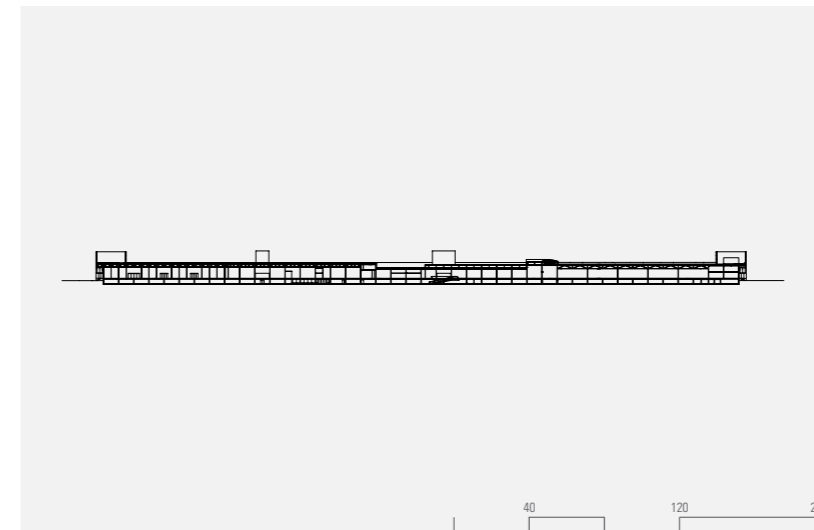

Einkaufszentrum Boujean
Biel

Bauherr
Maus Frères SA | Carrefour | Jumbo

Auftragsart
Direktauftrag 1998

Programm
Neubau 25'000m² Verkaufsflächen

Kosten 60 Mio.
Flächen 25'000 m²
Volumen 200'000 m³
Ausführung 2000-2001