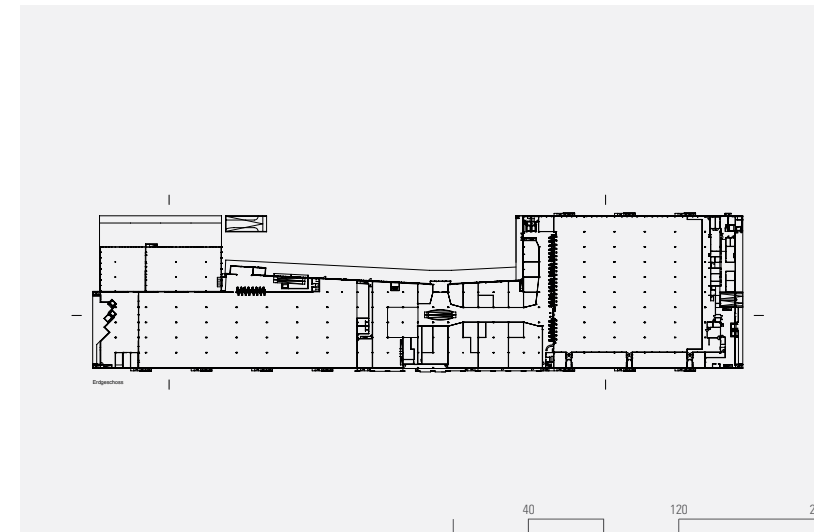

Einkaufszentrum Boujean
Biel

Bauherr
Maus Frères SA | Carrefour | Jumbo

Auftragsart
Direktauftrag 1998

Programm
Neubau 25'000m² Verkaufsflächen

Kosten 60 Mio.
Flächen 25'000 m²
Volumen 200'000 m³
Ausführung 2000-2001