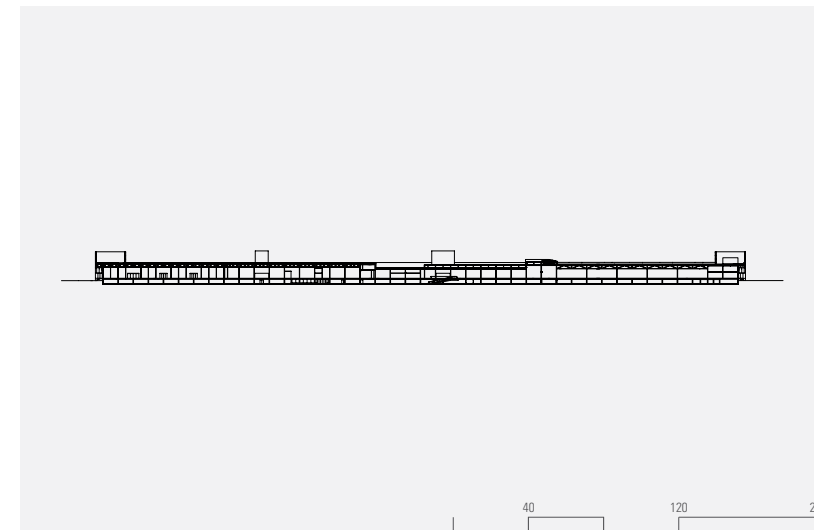

Einkaufszentrum Boujean
Biel

Bauherr
Maus Frères SA | Carrefour | Jumbo

Auftragsart
Direktauftrag 1998

Programm
Neubau 25'000m² Verkaufsflächen

Kosten 60 Mio.
Flächen 25'000 m²
Volumen 200'000 m³
Ausführung 2000-2001