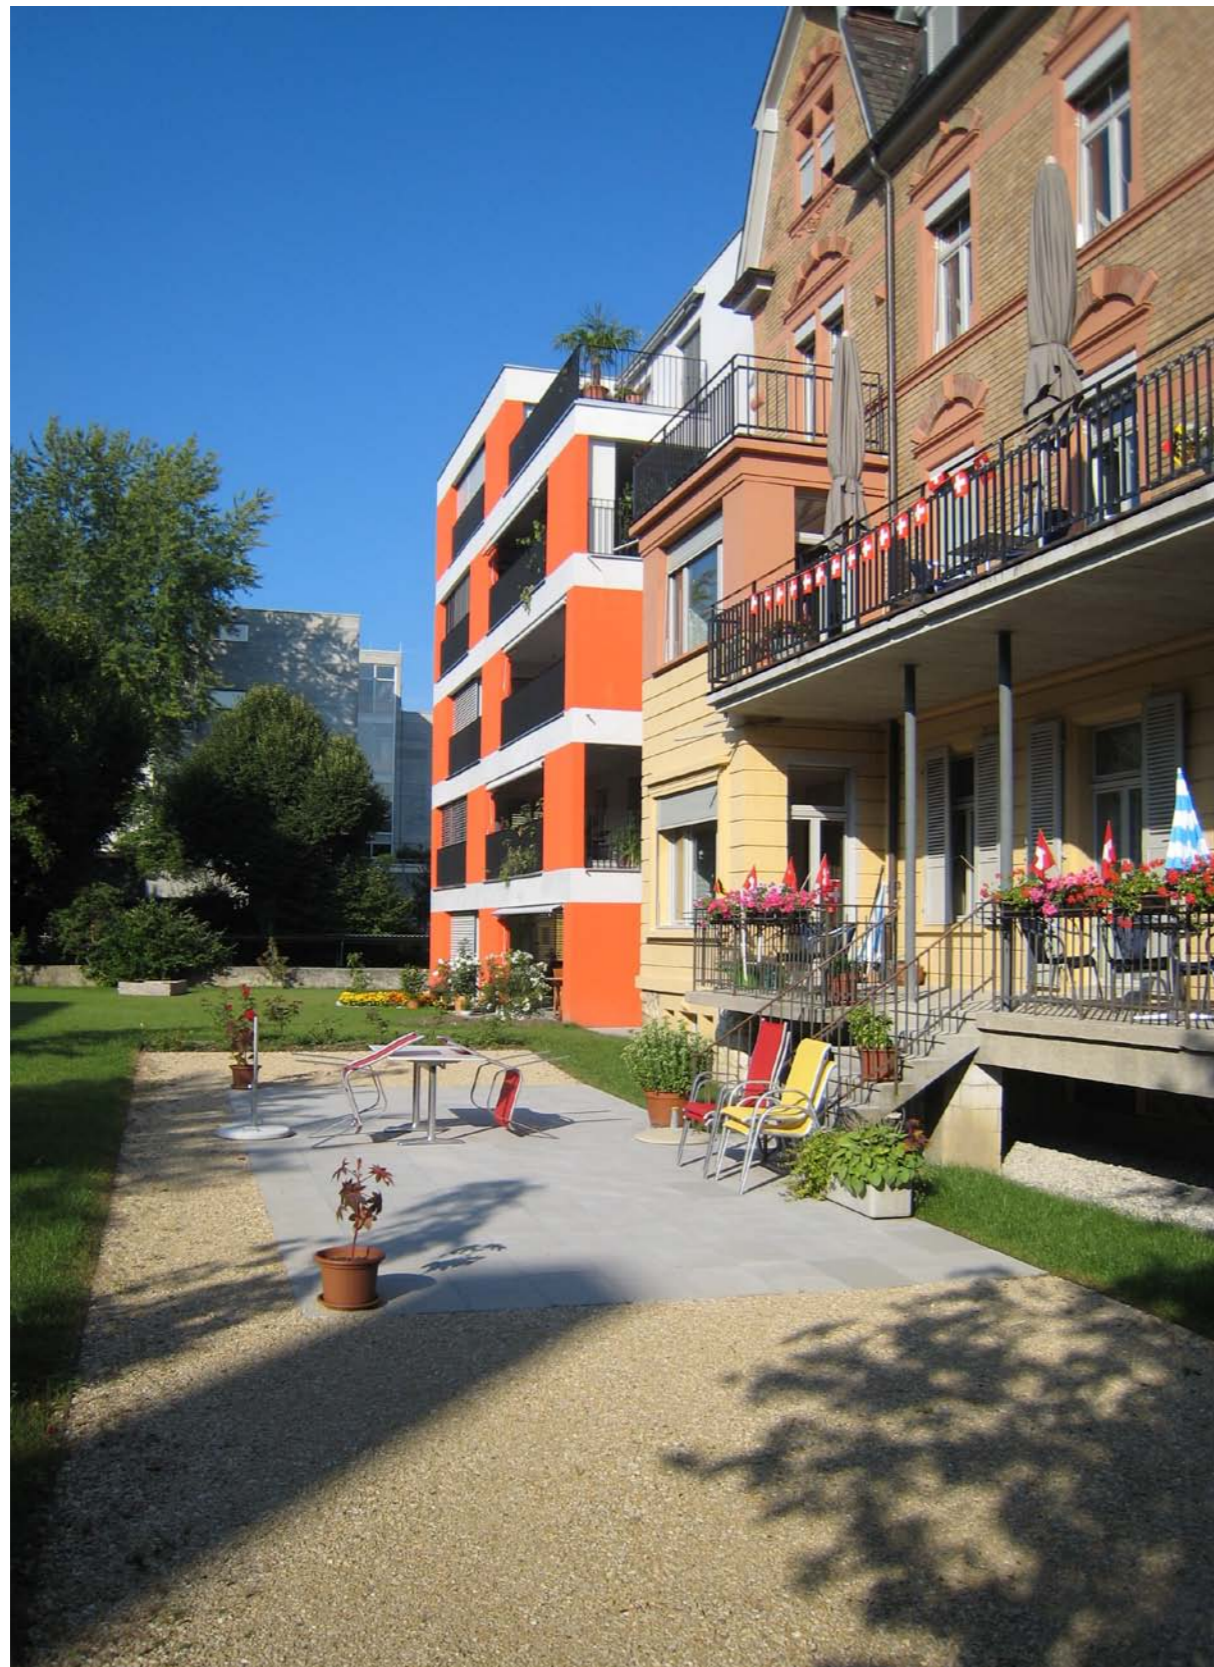

Habitation Pianostrasse
Bienne

Maître d'ouvrage
Privé

Type de mandat
Mandat direct 2003

Programme
Construction d'une habitation et restauration
de l'existant. Appartements et appartements
protégés pour le 3e âge