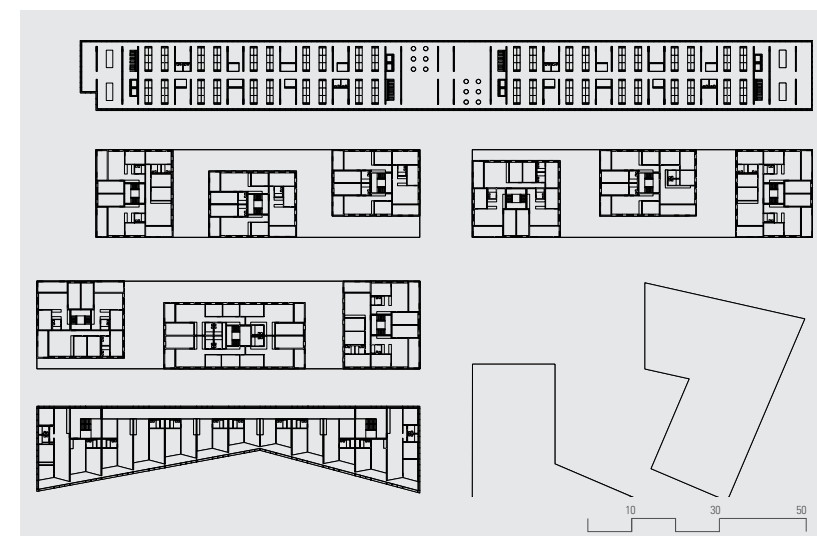

**Renens Entrepôts CFF**  
Renens

**Maître d'ouvrage**  
CFF  
**Type de mandat**  
Concours sur présélection 2014  
**Programme**  
Construction d'un quartier avec surfaces de bureaux,  
commerces et Logements.  
**Surfaces** 50'000 m2