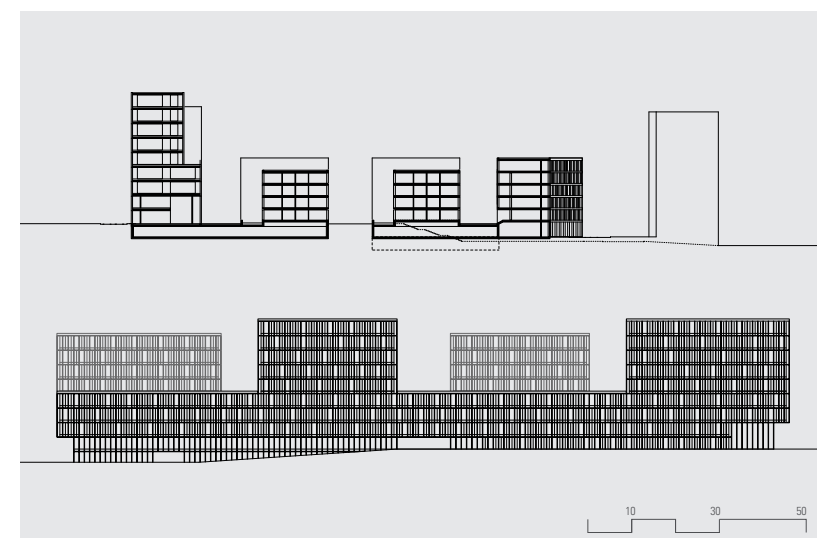

**Renens Entrepôts CFF**  
Renens

**Maître d'ouvrage**  
CFF  
**Type de mandat**  
Concours sur présélection 2014  
**Programme**  
Construction d'un quartier avec surfaces de bureaux,  
commerces et Logements.  
**Surfaces** 50'000 m2