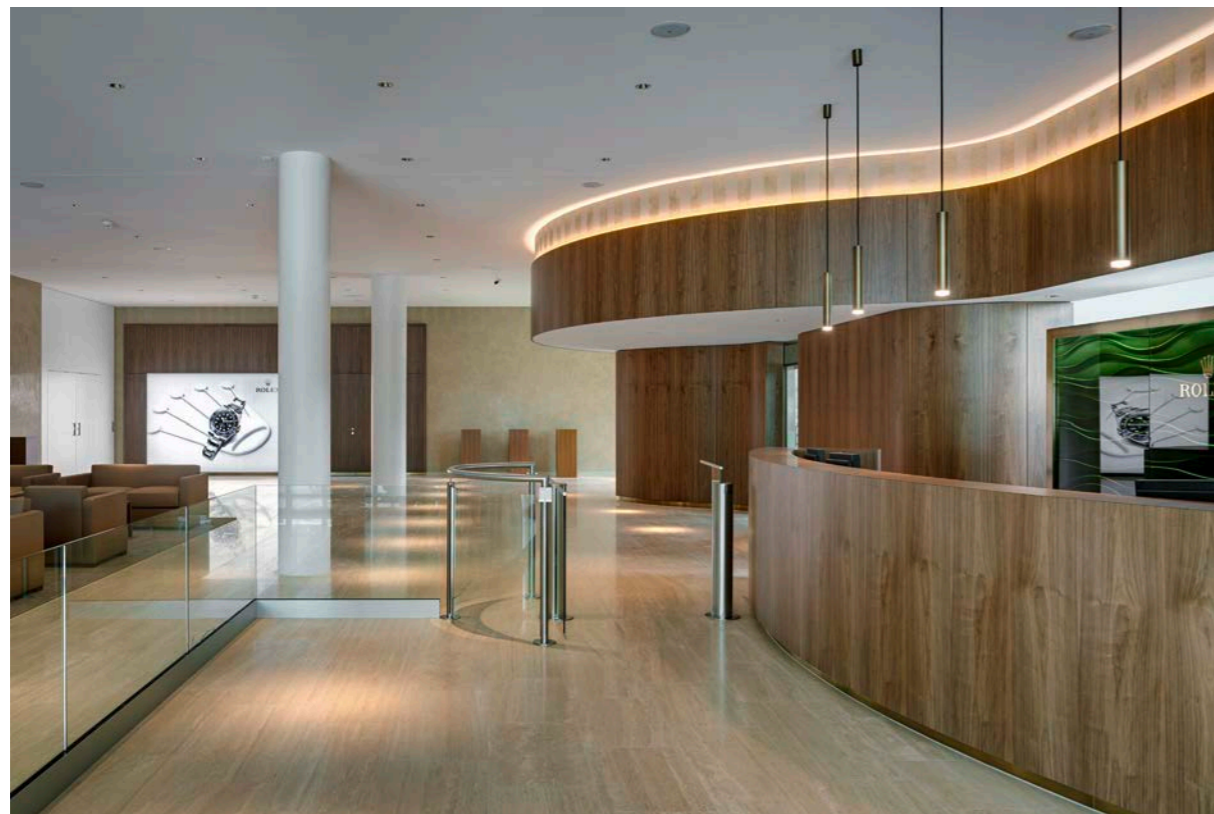

**Rolex BH**  
Biel-Bienne

**Maître d'ouvrage**  
Manufacture des Montres Rolex SA, Bienne

**Type de mandat**  
Mandat direct

**Programme**  
Transformation d'espaces de productions en espaces d'administration et de formation, avec zones de réception, auditoire, restaurant, cafétéria et diverses zones de récréations. Rénovation de la façade et de la technique du bâtiment.