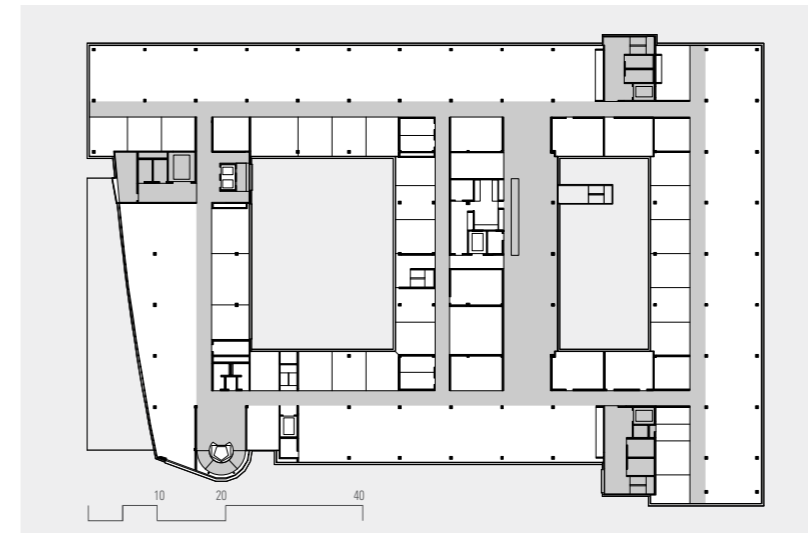

**Rolex BH**  
Biel-Bienne

**Maître d'ouvrage**  
Manufacture des Montres Rolex SA, Bienne

**Type de mandat**  
Mandat direct

**Programme**  
Transformation d'espaces de productions en espaces d'administration et de formation, avec zones de réception, auditoire, restaurant, cafétéria et diverses zones de récréations. Rénovation de la façade et de la technique du bâtiment.

**Coûts** confidentiel

**Surfaces** 11'000 m<sup>2</sup>

**Réalisation** 2013 - 2014

**Label** Certificat Minergie

**Architecte-paysagiste** David Bosshard, Bern