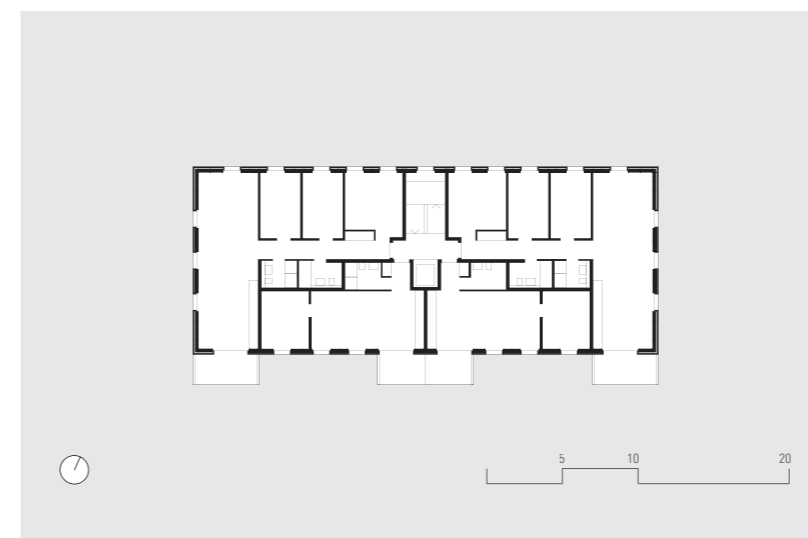

Wohnhaus
Safnern

Bauherr
Privat
Auftragsart
Direktauftrag
Programm
Wohnhaus mit 12 Wohnungen und Einstellhalle.
6 x 2.5 | 2 x 3.5 | 4 x 4.5
Kosten Vertraulich
Flächen 1'580 m²
Volumen 5'150 m³