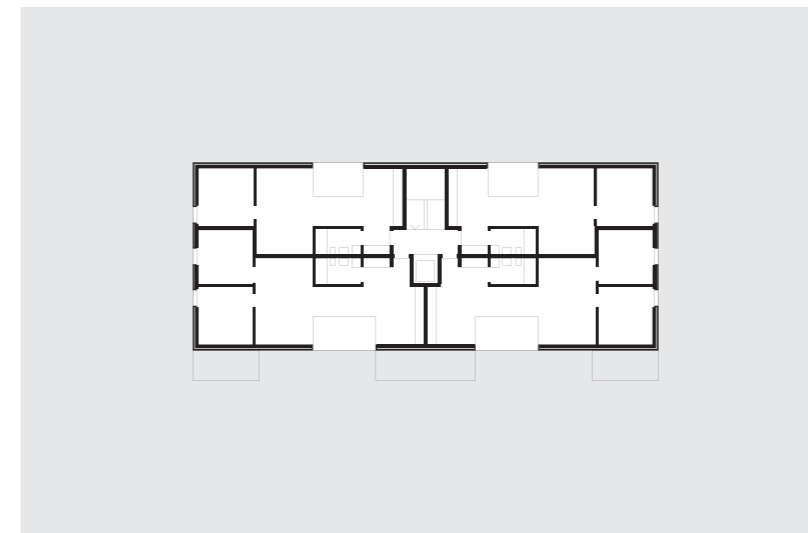

Wohnhaus
Safnern

Bauherr
Privat
Auftragsart
Direktauftrag
Programm
Wohnhaus mit 12 Wohnungen und Einstellhalle.
6 x 2.5 | 2 x 3.5 | 4 x 4.5
Kosten Vertraulich
Flächen 1'580 m²
Volumen 5'150 m³