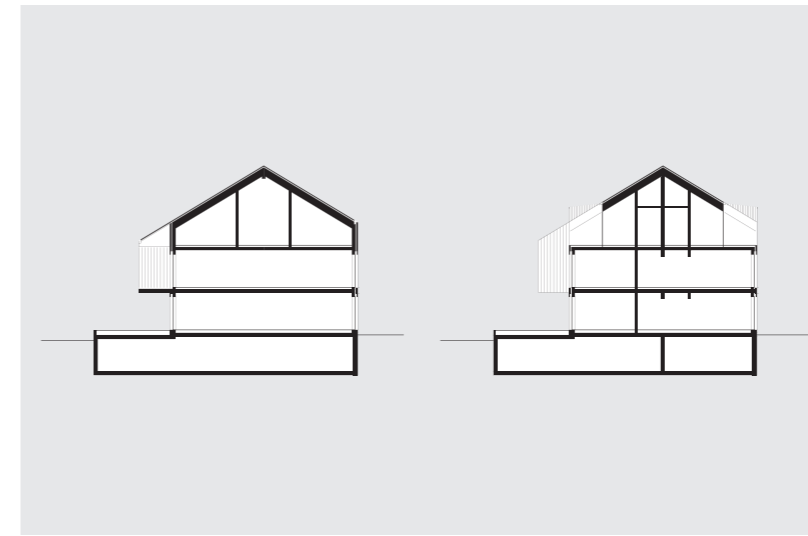

Wohnhaus
Safnern

Bauherr
Privat
Auftragsart
Direktauftrag
Programm
Wohnhaus mit 12 Wohnungen und Einstellhalle.
6 x 2.5 | 2 x 3.5 | 4 x 4.5
Kosten Vertraulich
Flächen 1'580 m²
Volumen 5'150 m³