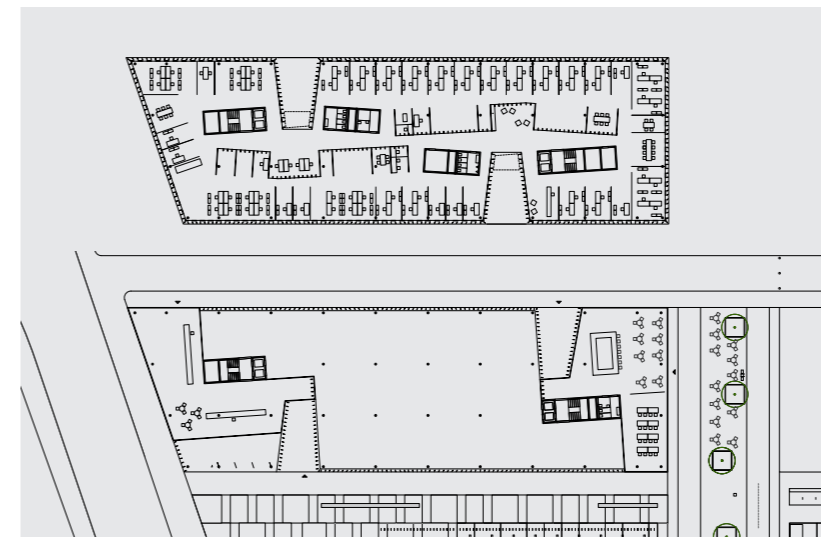

TCS Dienstleistungszentrum
Biel-Bienne

Bauherr
Touring Club Schweiz
Auftragsart
Wettbewerb auf Einladung 2015
Programm TCS
Neubau Dienstleistungszentrum

Flächen 8500 m²
Volumen 32'000 m²