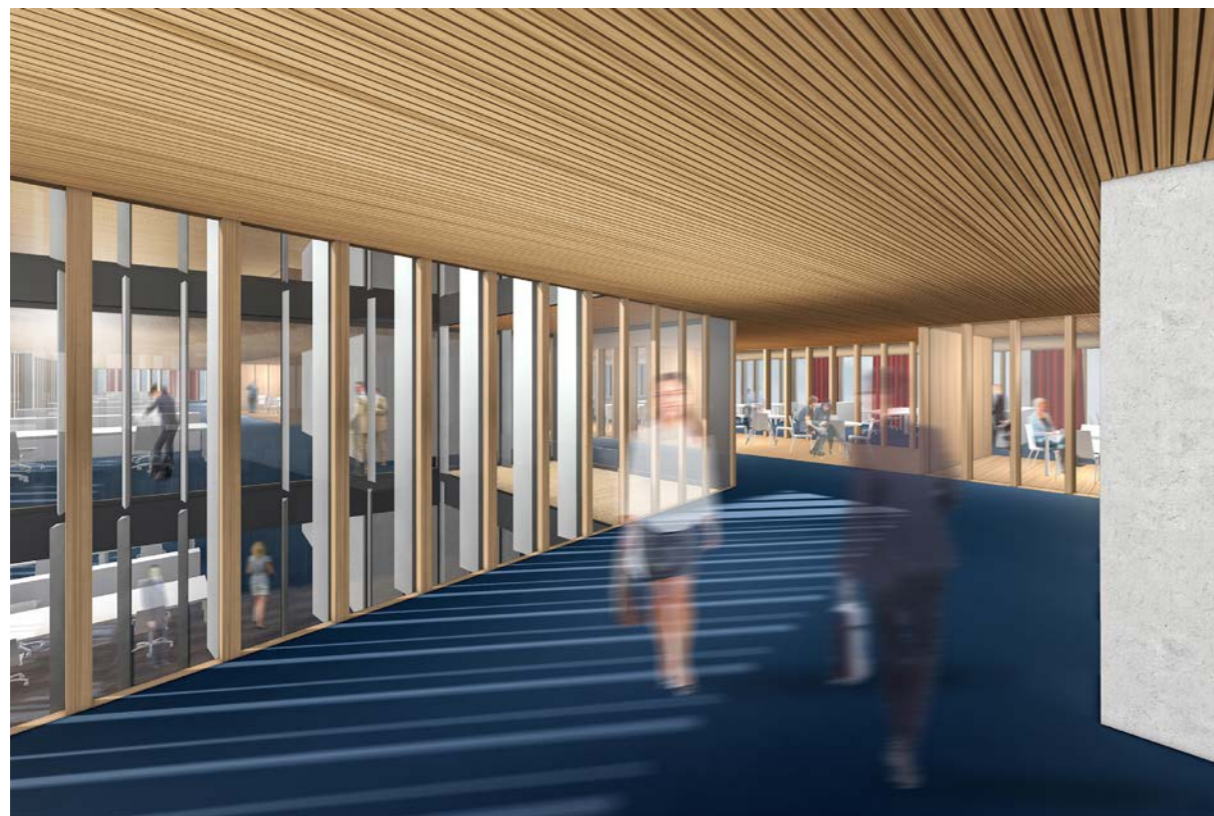

TCS Dienstleistungszentrum
Biel-Bienne

Bauherr
Touring Club Schweiz
Auftragsart
Wettbewerb auf Einladung 2015
Programm TCS
Neubau Dienstleistungszentrum

Flächen 8500 m²
Volumen 32'000 m²