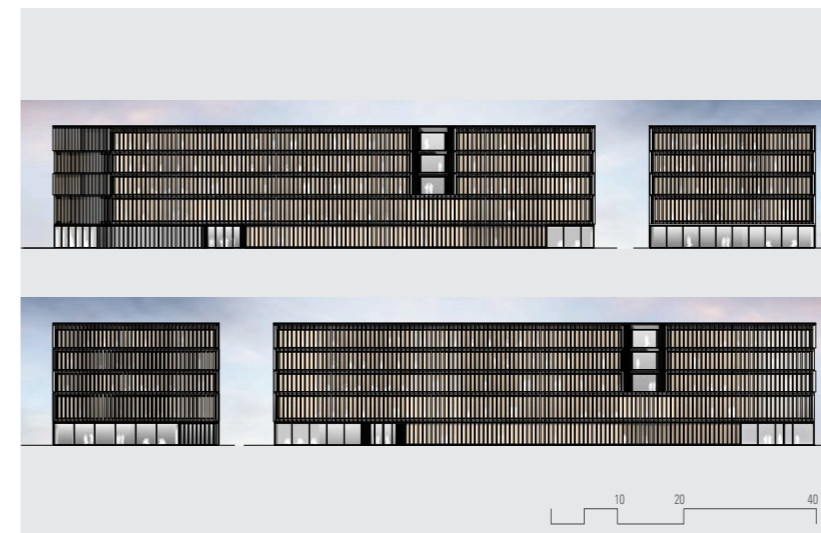

TCS Dienstleistungszentrum
Biel-Bienne

Bauherr
Touring Club Schweiz
Auftragsart
Wettbewerb auf Einladung 2015
Programm TCS
Neubau Dienstleistungszentrum

Flächen 8500 m²
Volumen 32'000 m²