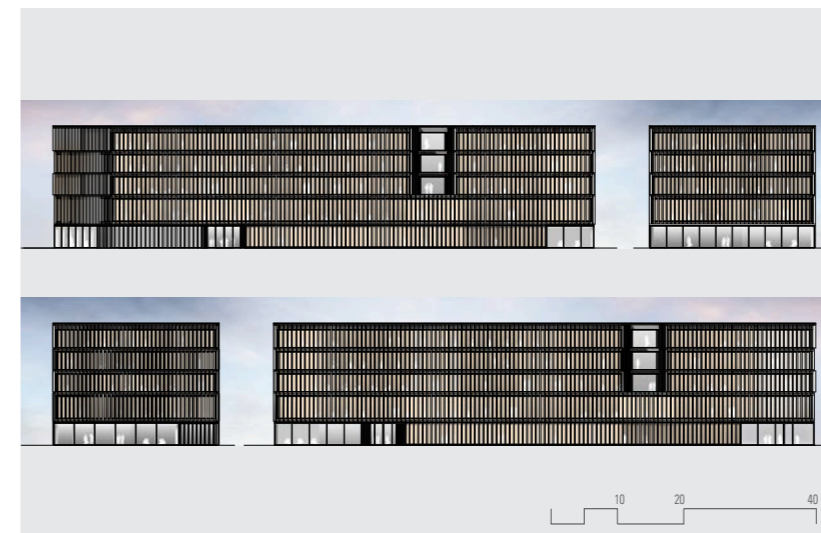

TCS Centre de services
Biel-Bienne

Maître d'ouvrage
Touring Club Suisse
Type de mandat
Concours sur invitation 2015
Programme
Construction d'un nouveau centre de service

Surfaces 8500 m2
Volumes 32'000 m2