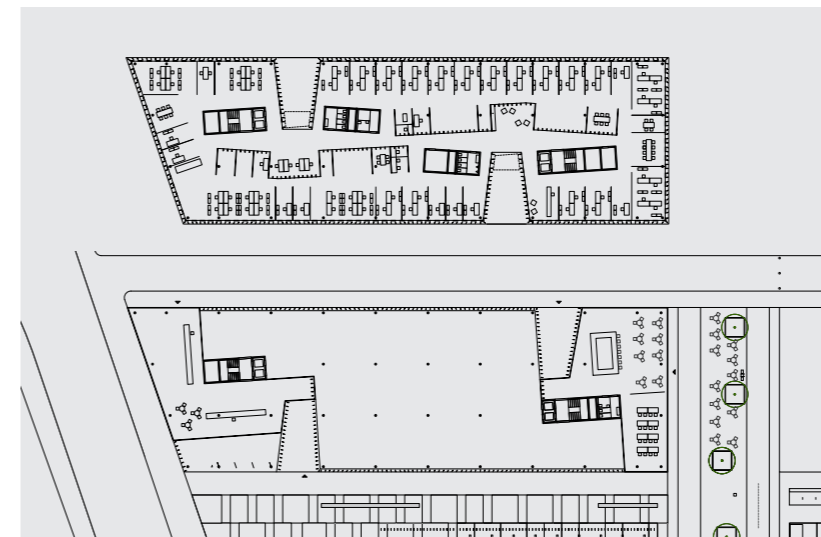

TCS Centre de services
Biel-Bienne

Maître d'ouvrage
Touring Club Suisse
Type de mandat
Concours sur invitation 2015
Programme
Construction d'un nouveau centre de service

Surfaces 8500 m2
Volumes 32'000 m2