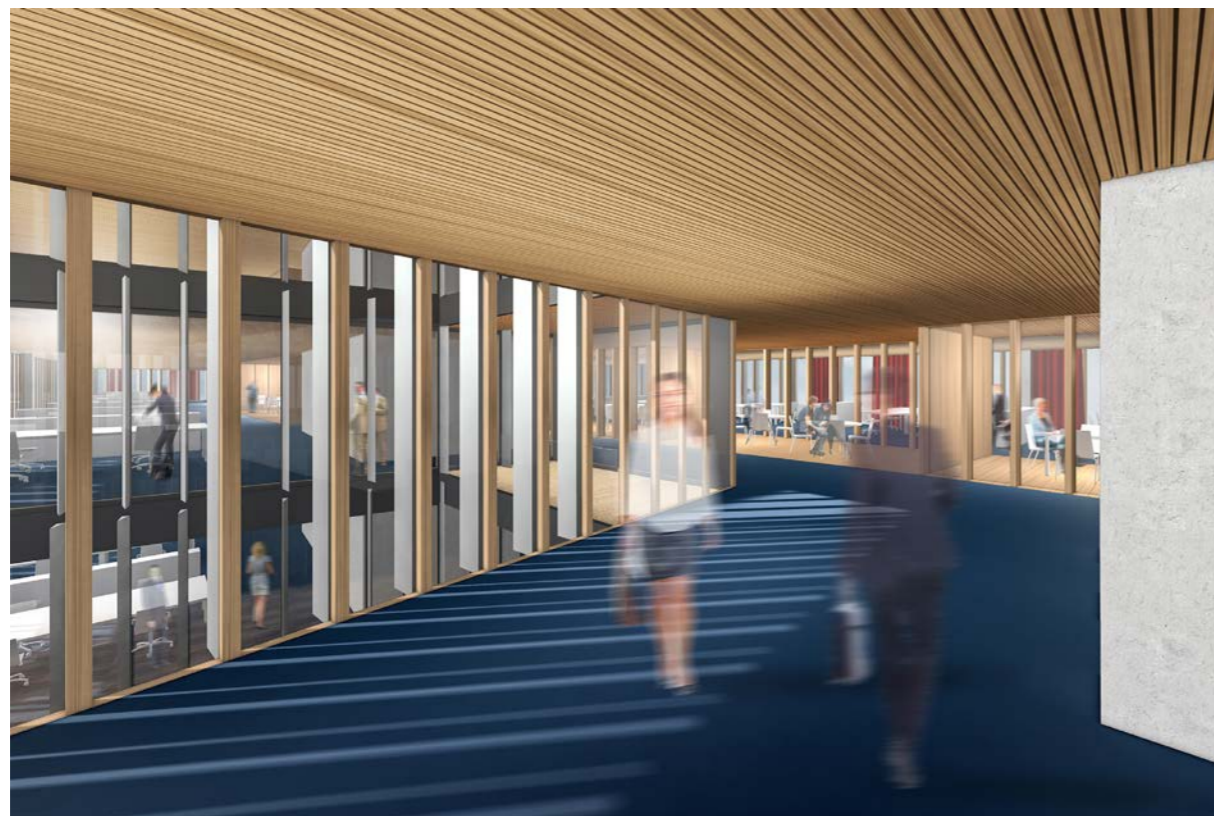

TCS Centre de services
Biel-Bienne

Maître d'ouvrage
Touring Club Suisse
Type de mandat
Concours sur invitation 2015
Programme
Construction d'un nouveau centre de service

Surfaces 8500 m2
Volumes 32'000 m2