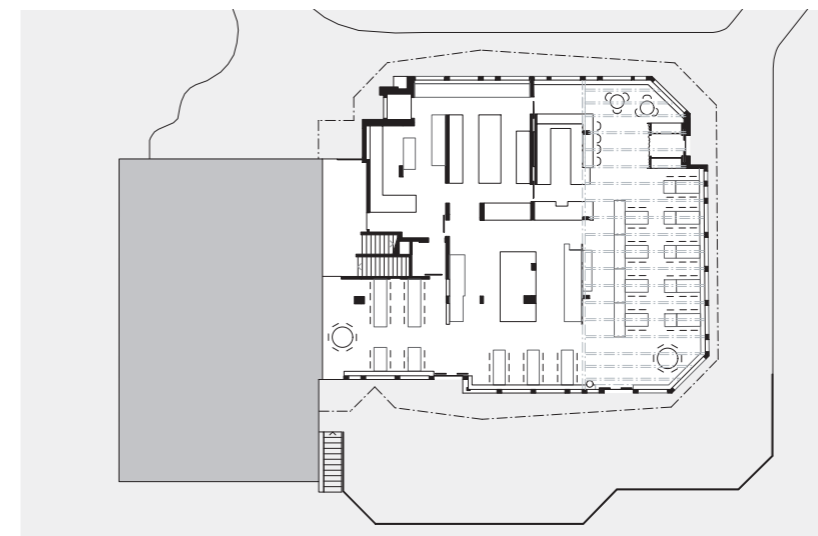

Berghotel Engstligenalp
Adelboden

Bauherr
Privat
Auftragsart
Direktmandat
Programm
Umbau Bergrestaurant und Eingang

Flächen 400m²
Volume 1'230m³
Ausführung 2018-2019