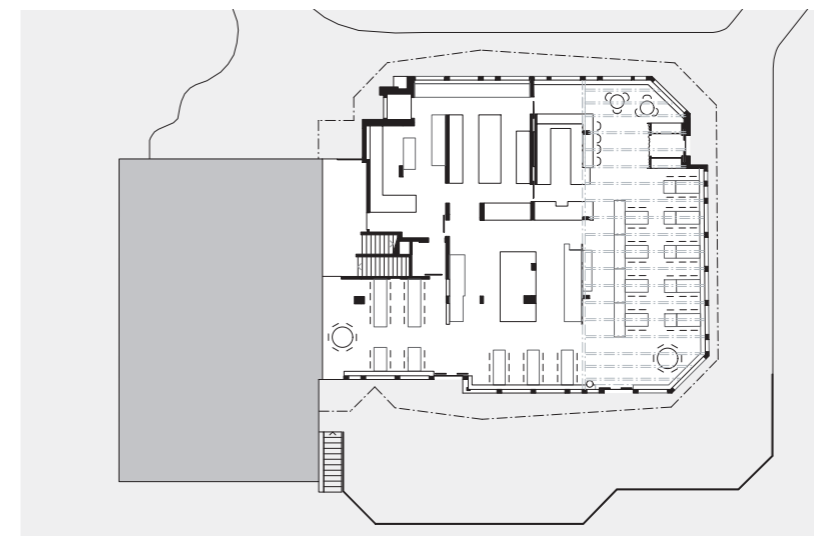

Berghotel Engstligenalp
Adelboden

Maître d'ouvrage
Privé
Type de mandat
Mandat direct
Programme
Assainissement du restaurant et de l'entrée

Surfaces 400m²
Volume 1'230m³
Réalisation 2018-2019