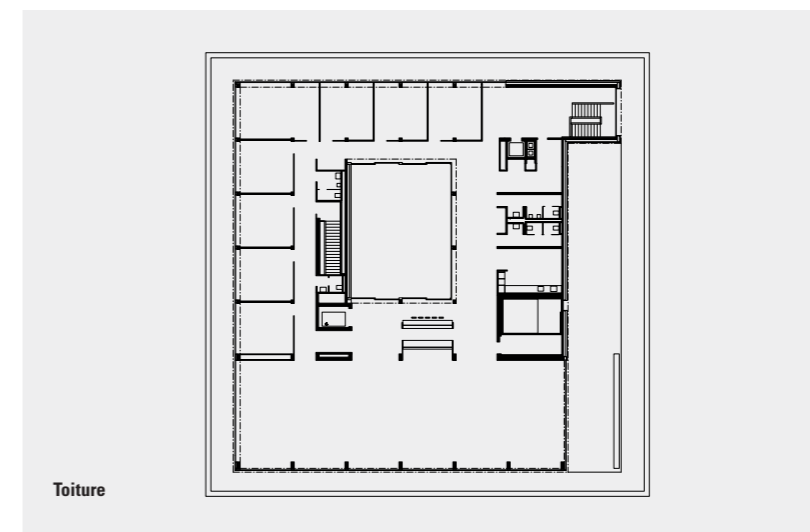

Énergie Service Bienne
Biel-Bienne

Maître d'ouvrage
ESB Energie Service Biel

Type de mandat
Mandat sur invitation

Programme
Concentration sur un site des services électriques,
gaz et eau.

Coûts 11 Mio

Surfaces 9'000 m2