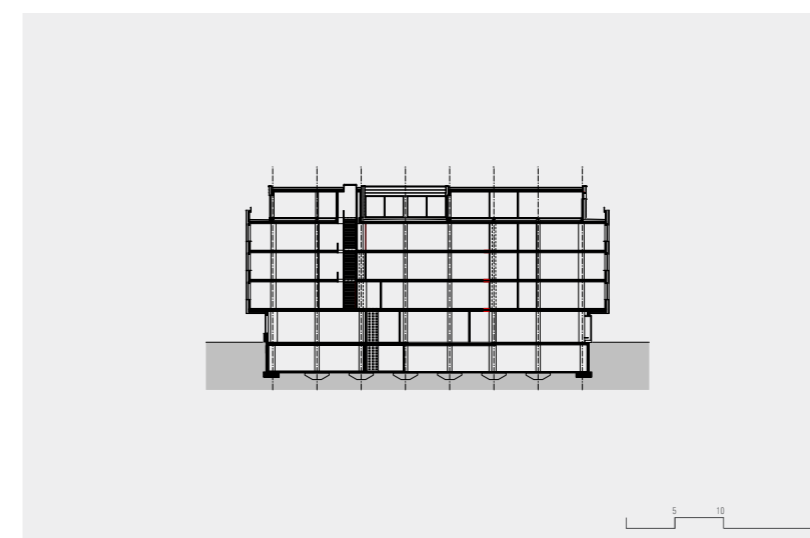

Énergie Service Bienne
Biel-Bienne

Maître d'ouvrage
ESB Energie Service Biel

Type de mandat
Mandat sur invitation

Programme
Concentration sur un site des services électriques,
gaz et eau.

Coûts 11 Mio

Surfaces 9'000 m2