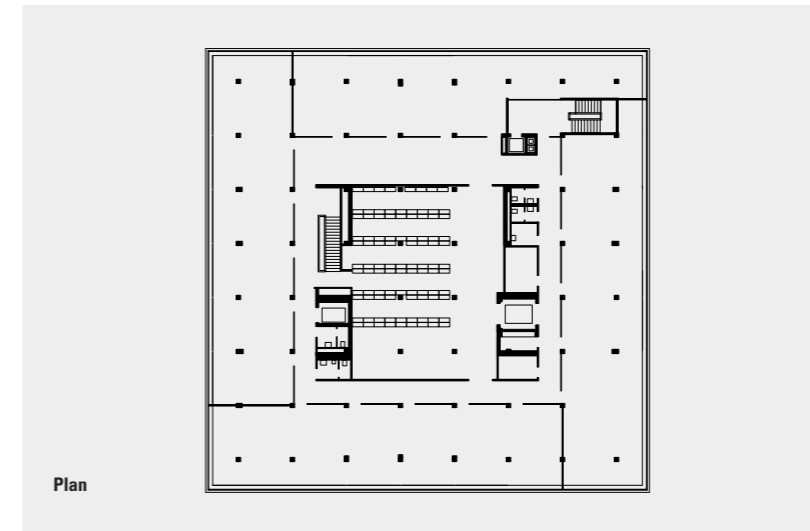

Énergie Service Bienne
Biel-Bienne

Maître d'ouvrage
ESB Energie Service Biel

Type de mandat
Mandat sur invitation

Programme
Concentration sur un site des services électriques,
gaz et eau.

Coûts 11 Mio

Surfaces 9'000 m2