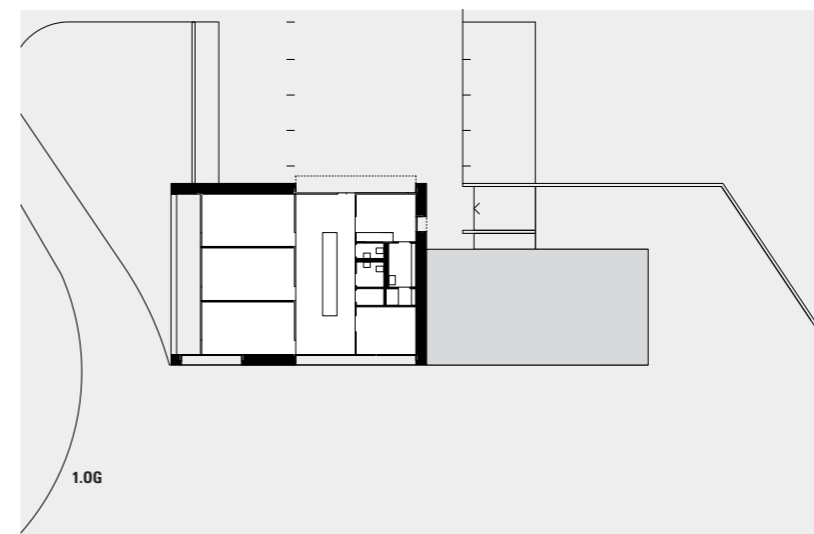

Surélévation d'un atelier
Studen

Maître d'ouvrage
Petinesca SA
Type de mandat
Mandat direct
Programme
Surfaces de bureau avec coin cuisine et vestiaire

Coûts n. c.
Surfaces 200m²
Volume 800m³
Réalisation 2019-2020