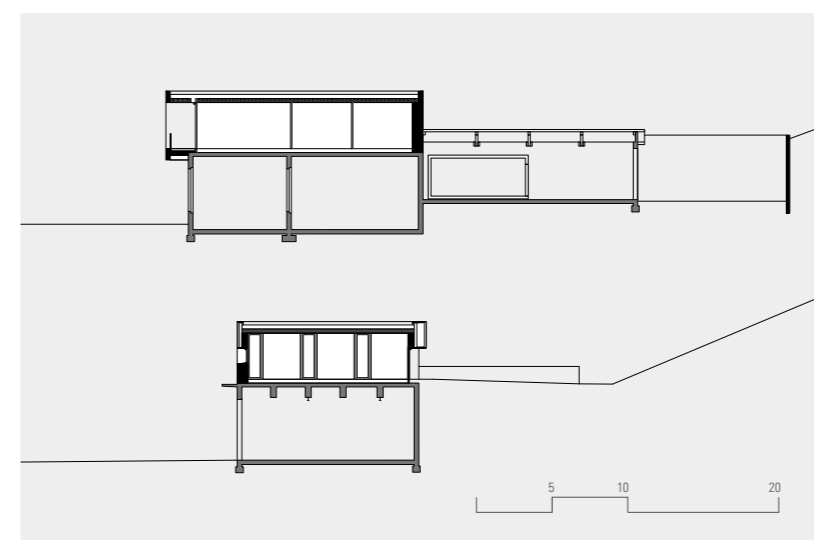

Surélévation d'un atelier
Studen

Maître d'ouvrage
Petinesca SA
Type de mandat
Mandat direct
Programme
Surfaces de bureau avec coin cuisine et vestiaire

Coûts n. c.
Surfaces 200m²
Volume 800m³
Réalisation 2019-2020