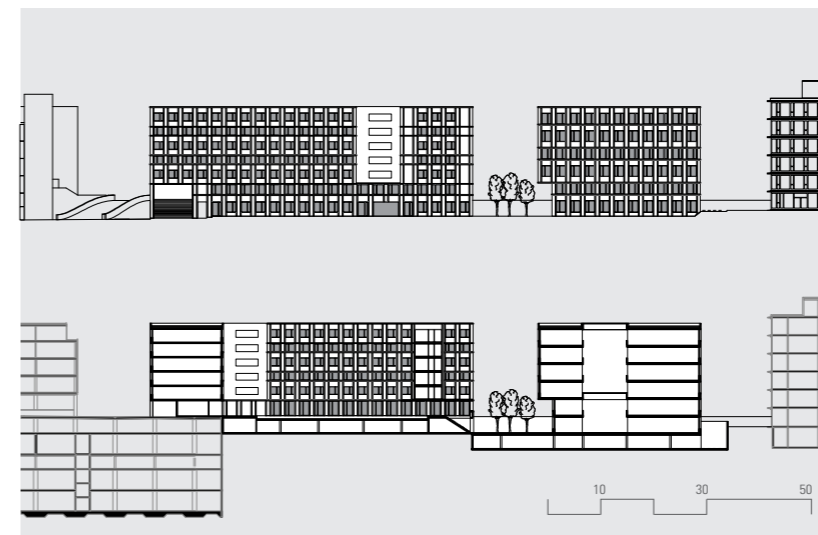

Zoho
Zollikofen

Bauherr
Steiner AG
Auftragsart
Studienauftrag 2017
Programm
Studentenwohnheim. Büro- Gewerbe und Einkaufs-
flächen mit Einstellhalle.

Flächen SW 12'000 m²
Flächen BGEF 12'000 m²