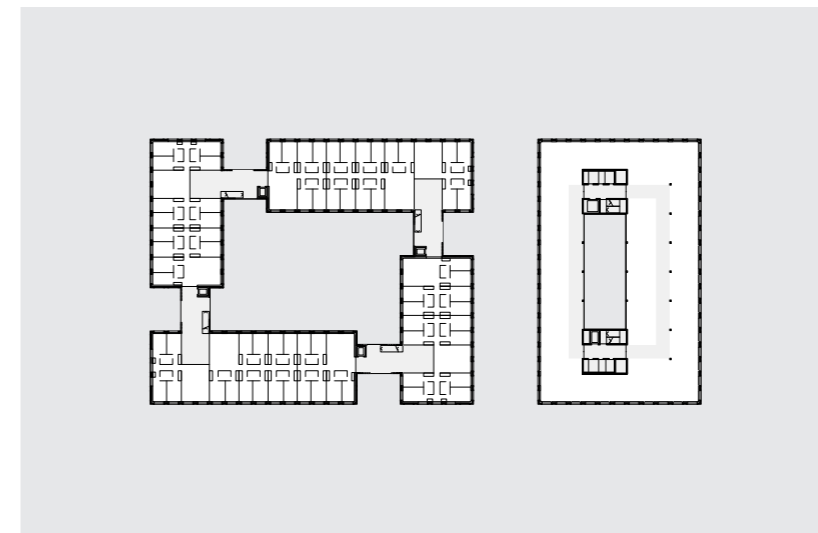

Zoho
Zollikofen

Bauherr
Steiner AG
Auftragsart
Studienauftrag 2017
Programm
Studentenwohnheim. Büro- Gewerbe und Einkaufs-
flächen mit Einstellhalle.

Flächen SW 12'000 m²
Flächen BGEF 12'000 m²